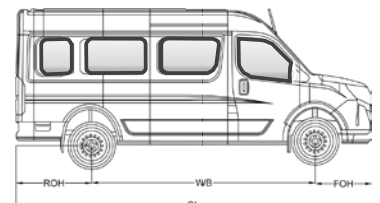

## DIMENSIONES

OL	OW	OH	WB	FOH	ROH
Largo (mm)	Ancho (sin espejos) (mm)	Alto (mm)	Distancia entre ejes (mm)	Voladizo delantero (mm)	Voladizo trasero (mm)
5,750	2,036	2,590	3,610	915	1,225

Las fotografías, diagramas y especificaciones mostradas en esta ficha son de carácter informativo y de referencia; pueden cambiar sin previo aviso. Recomendamos acudir a su distribuidor DFAC Dongfeng autorizado para obtener mayor información. Algunos equipamientos mostrados pueden no estar disponibles en algunas regiones. Consulta equipamientos con tu distribuidor DFAC Dongfeng. El texto, las imágenes y diagramas están protegido por el derecho de autor y derechos de propiedad industrial. El contenido no puede ser copiado, difundido, alterado ni ponerse a disposición de terceros con fines comerciales. Marcas, logotipos y emblemas están protegidos por la ley de propiedad industrial. Queda prohibida la reproducción total o parcial del contenido de este material sin previa autorización de Magma Automotive S.A de C.V